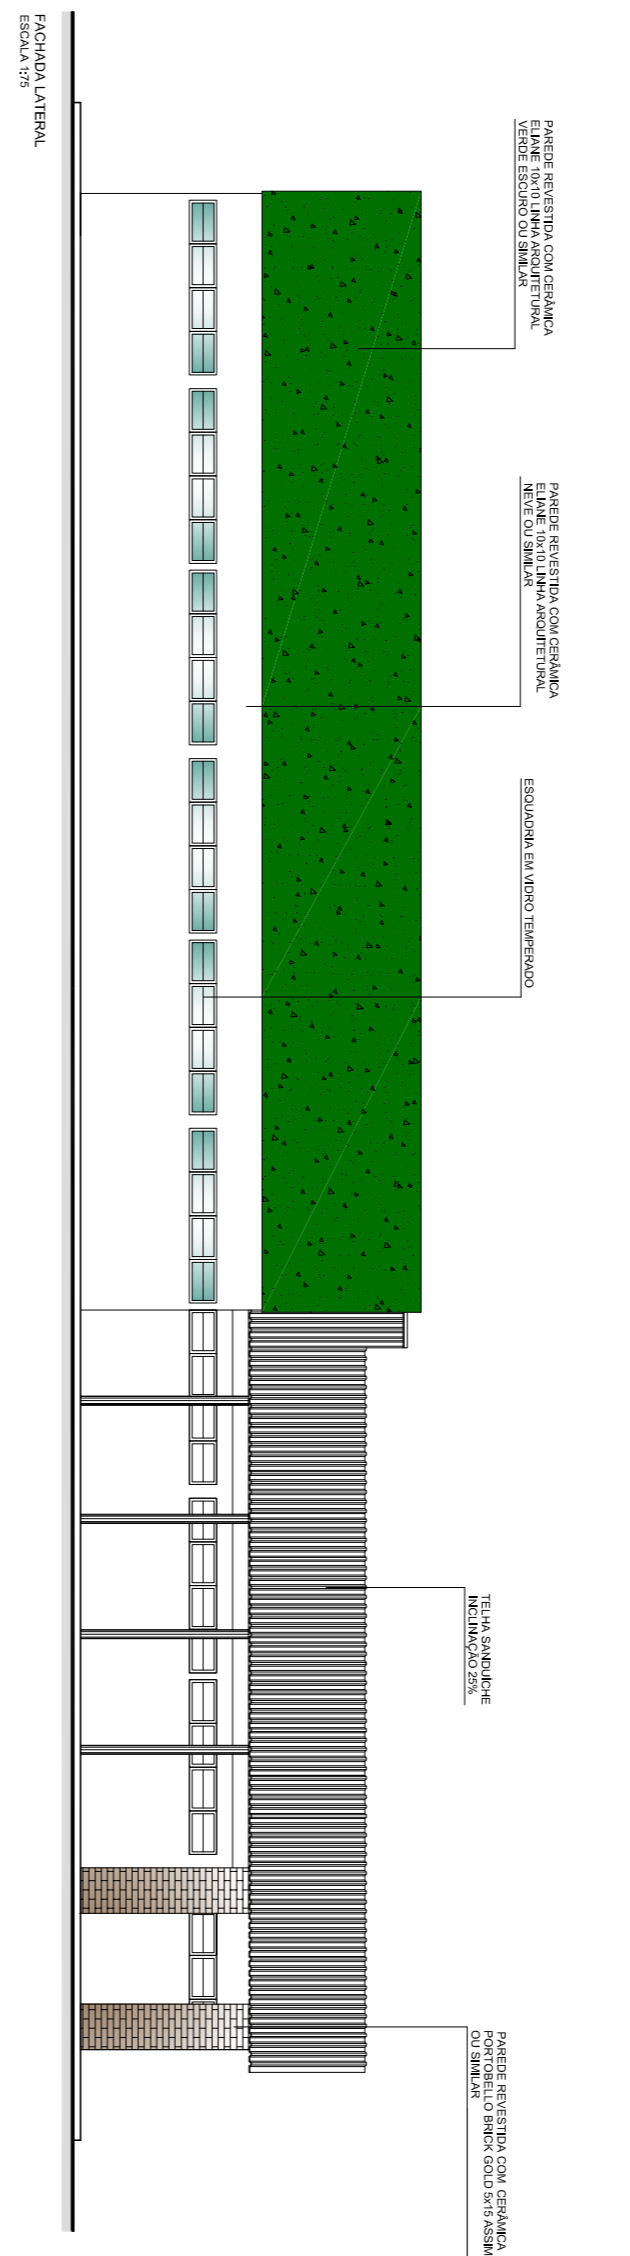

PLANTA BAWA
ESCALA 1/75

arquitetura & ambientação
Rua: ...
CEP: ...
Fone: ...
E-MAIL: ...
WWW: ...
06/07
SETOR SALA DE AULAS
PLANTA BAWA/FACHADAS/CORTES
DATA: ...
DESENHADO POR: ...
REVISADO POR: ...