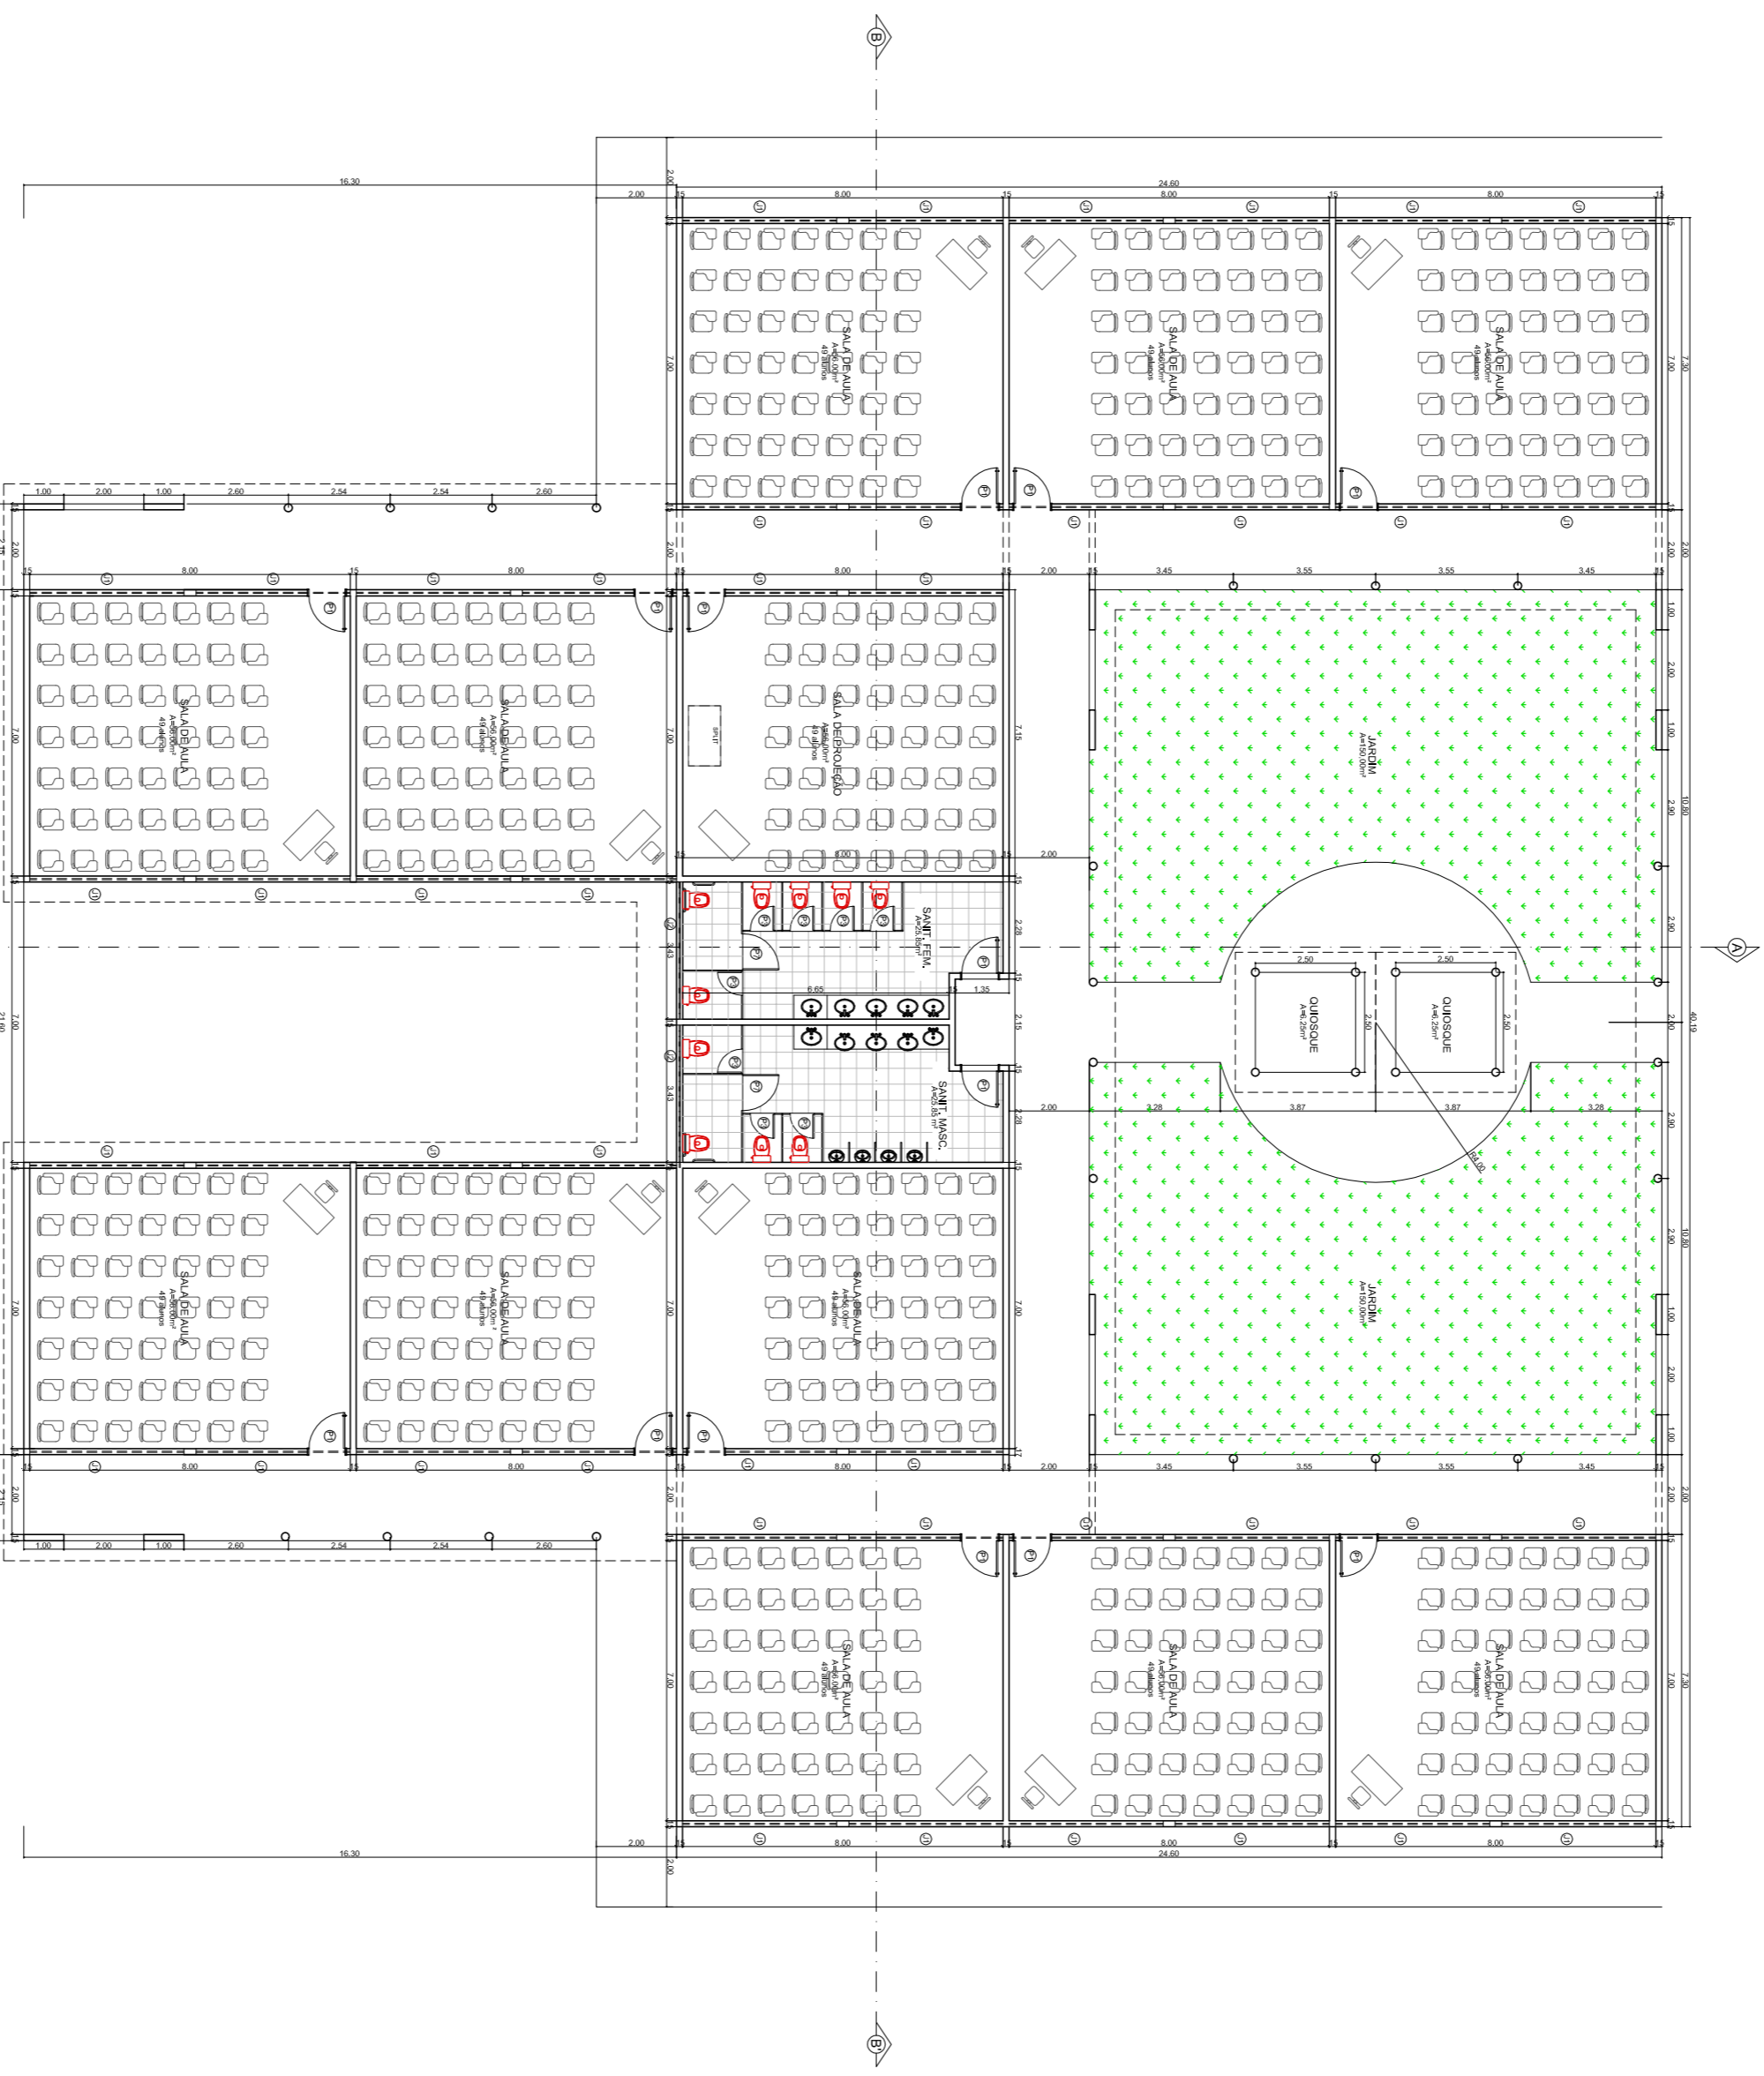

PLANTA BAWA
ESCALA 1/75

arquitetura & ambientação
Rua: ...
CEP: ...
Fone: ...
E-MAIL: ...
WWW: ...
06/07
SETOR SALA DE AULAS
PLANTA BAWA/FACHADAS/CORTES
DATA: ...
DESENHADO POR: ...
REVISADO POR: ...