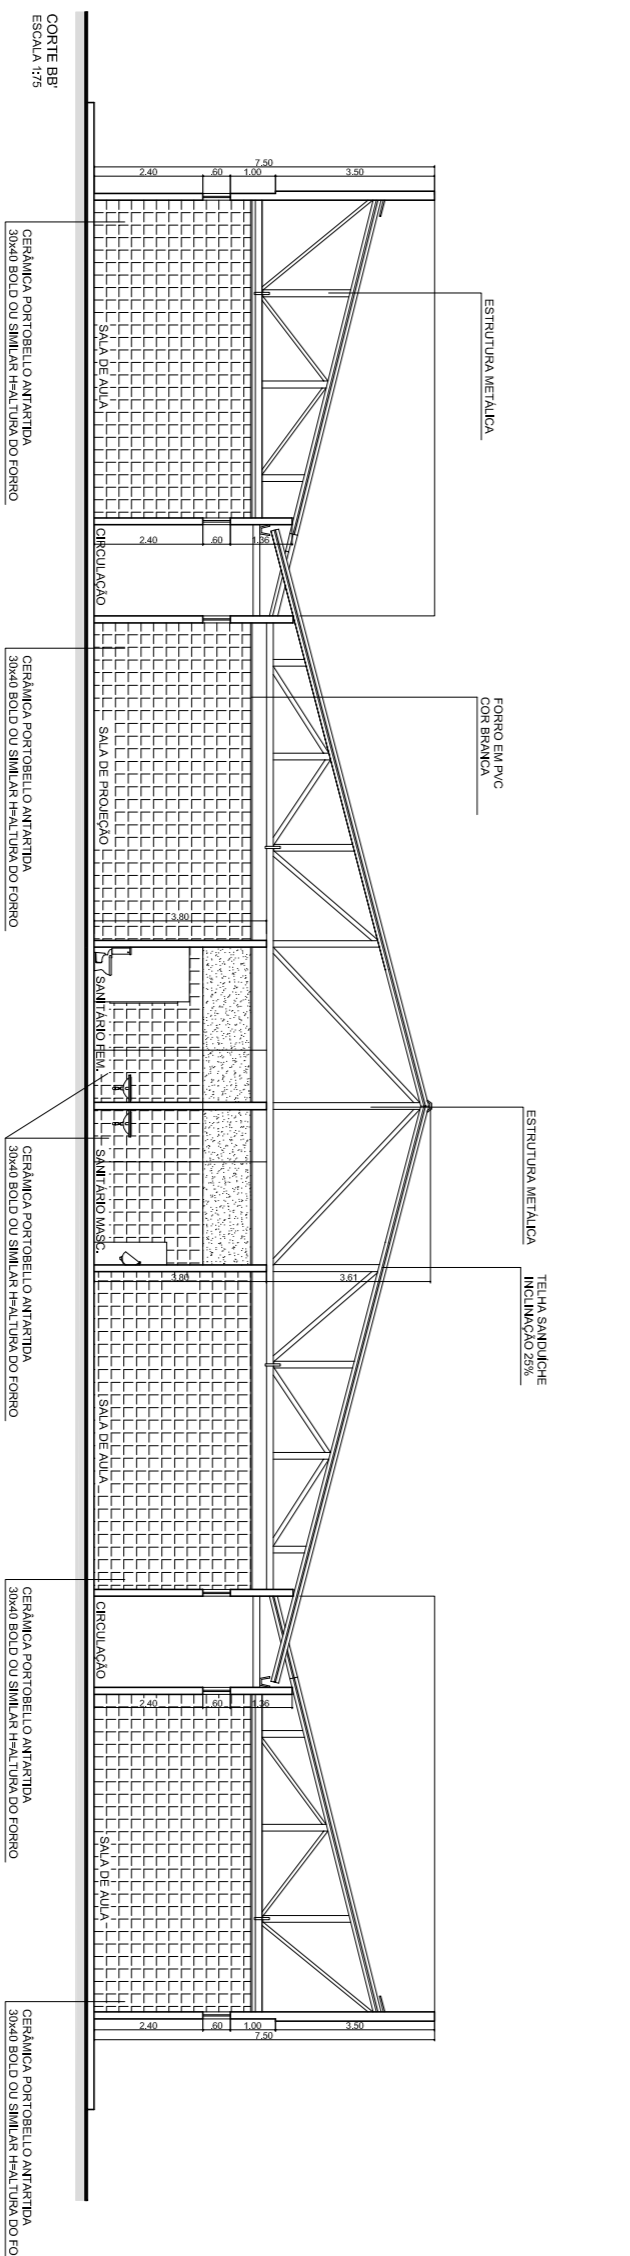

PLANTA BAWA
ESCALA 1/75

arquitetura & ambientação
Rua: ...
CEP: ...
Fone: ...
E-MAIL: ...
WWW: ...
06/07
SETOR SALA DE AULAS
PLANTA BAWA/FACHADAS/CORTES
DATA: ...
DESENHADO POR: ...
REVISADO POR: ...