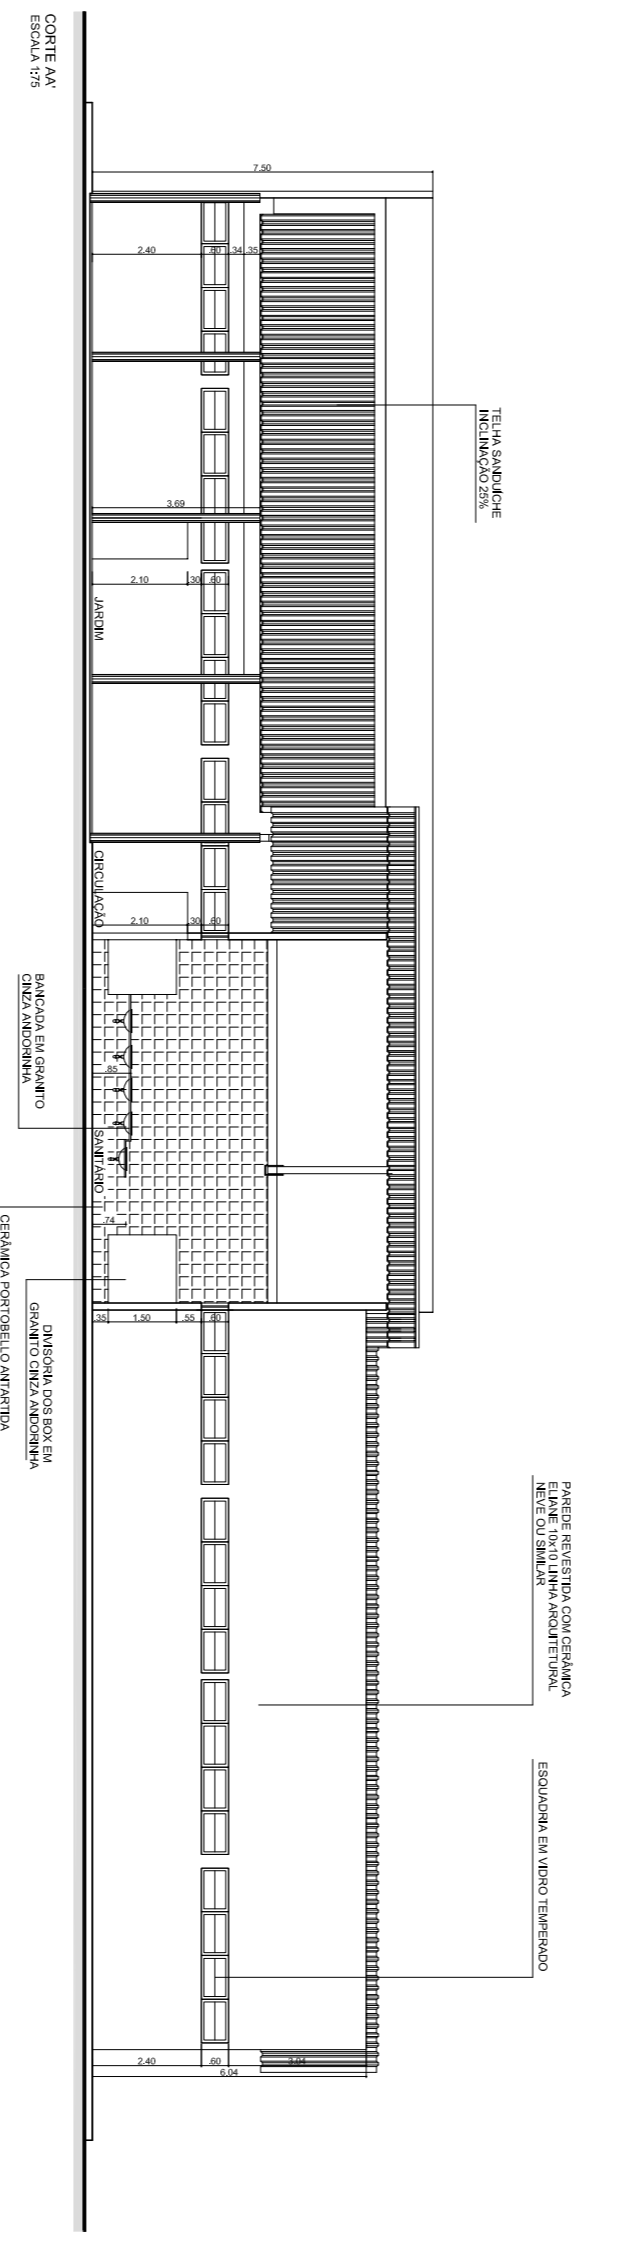

PLANTA BAWA
ESCALA 1/75

arquitetura & ambientação
Rua: ...
CEP: ...
Fone: ...
E-MAIL: ...
WWW: ...
06/07
SETOR SALA DE AULAS
PLANTA BAWA/FACHADAS/CORTES
DATA: ...
DESENHADO POR: ...
REVISADO POR: ...