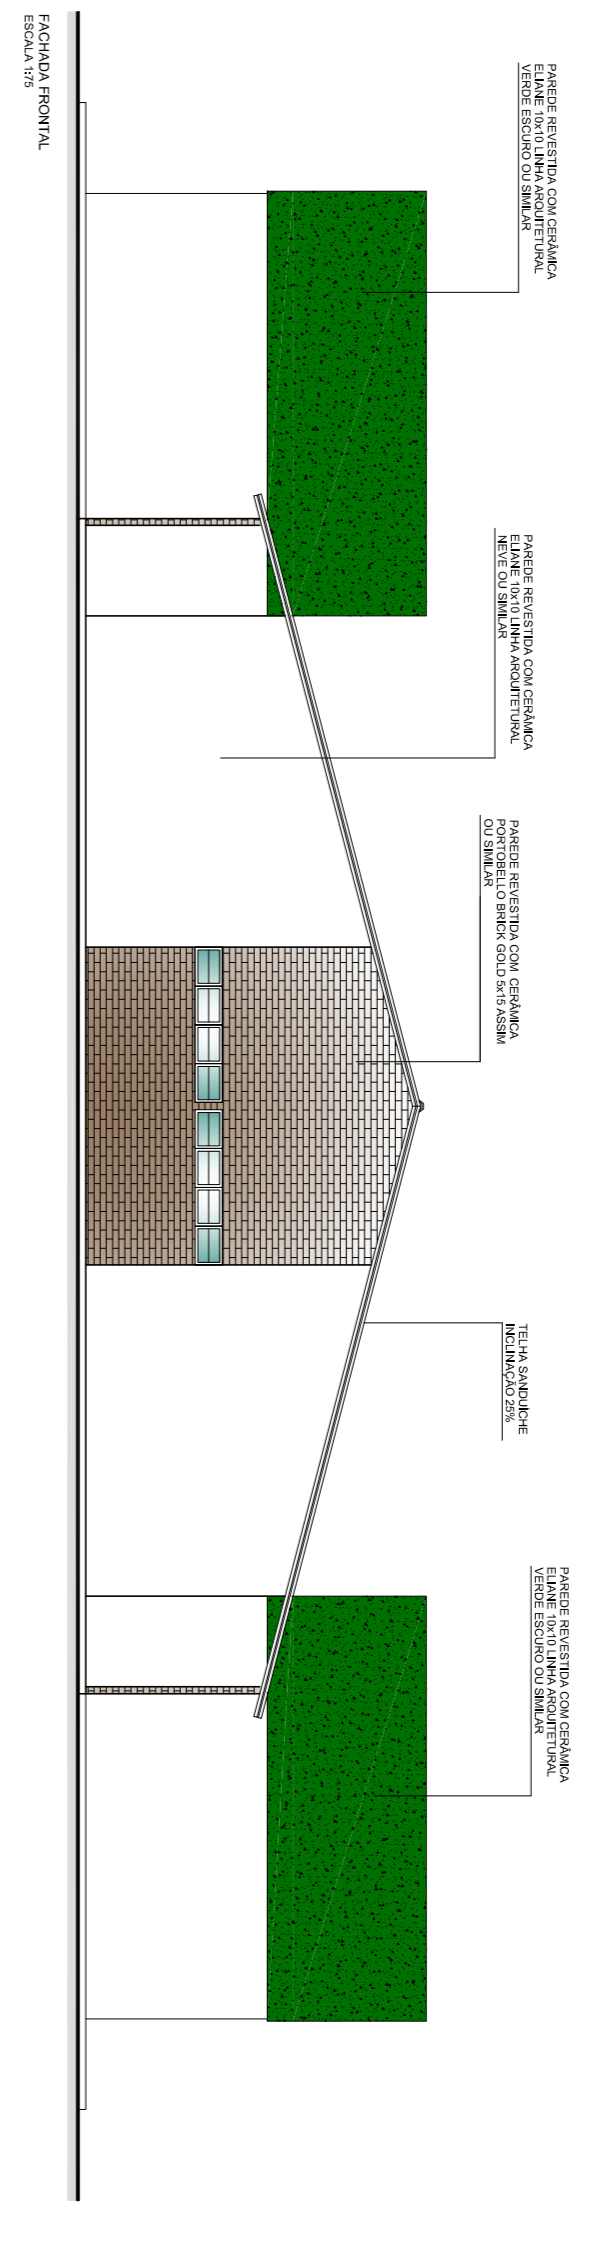

PLANTA BAWA
ESCALA 1/75

arquitetura & ambientação
Rua: ...
CEP: ...
Fone: ...
E-MAIL: ...
WWW: ...
06/07
SETOR SALA DE AULAS
PLANTA BAWA/FACHADAS/CORTES
DATA: ...
DESENHADO POR: ...
REVISADO POR: ...