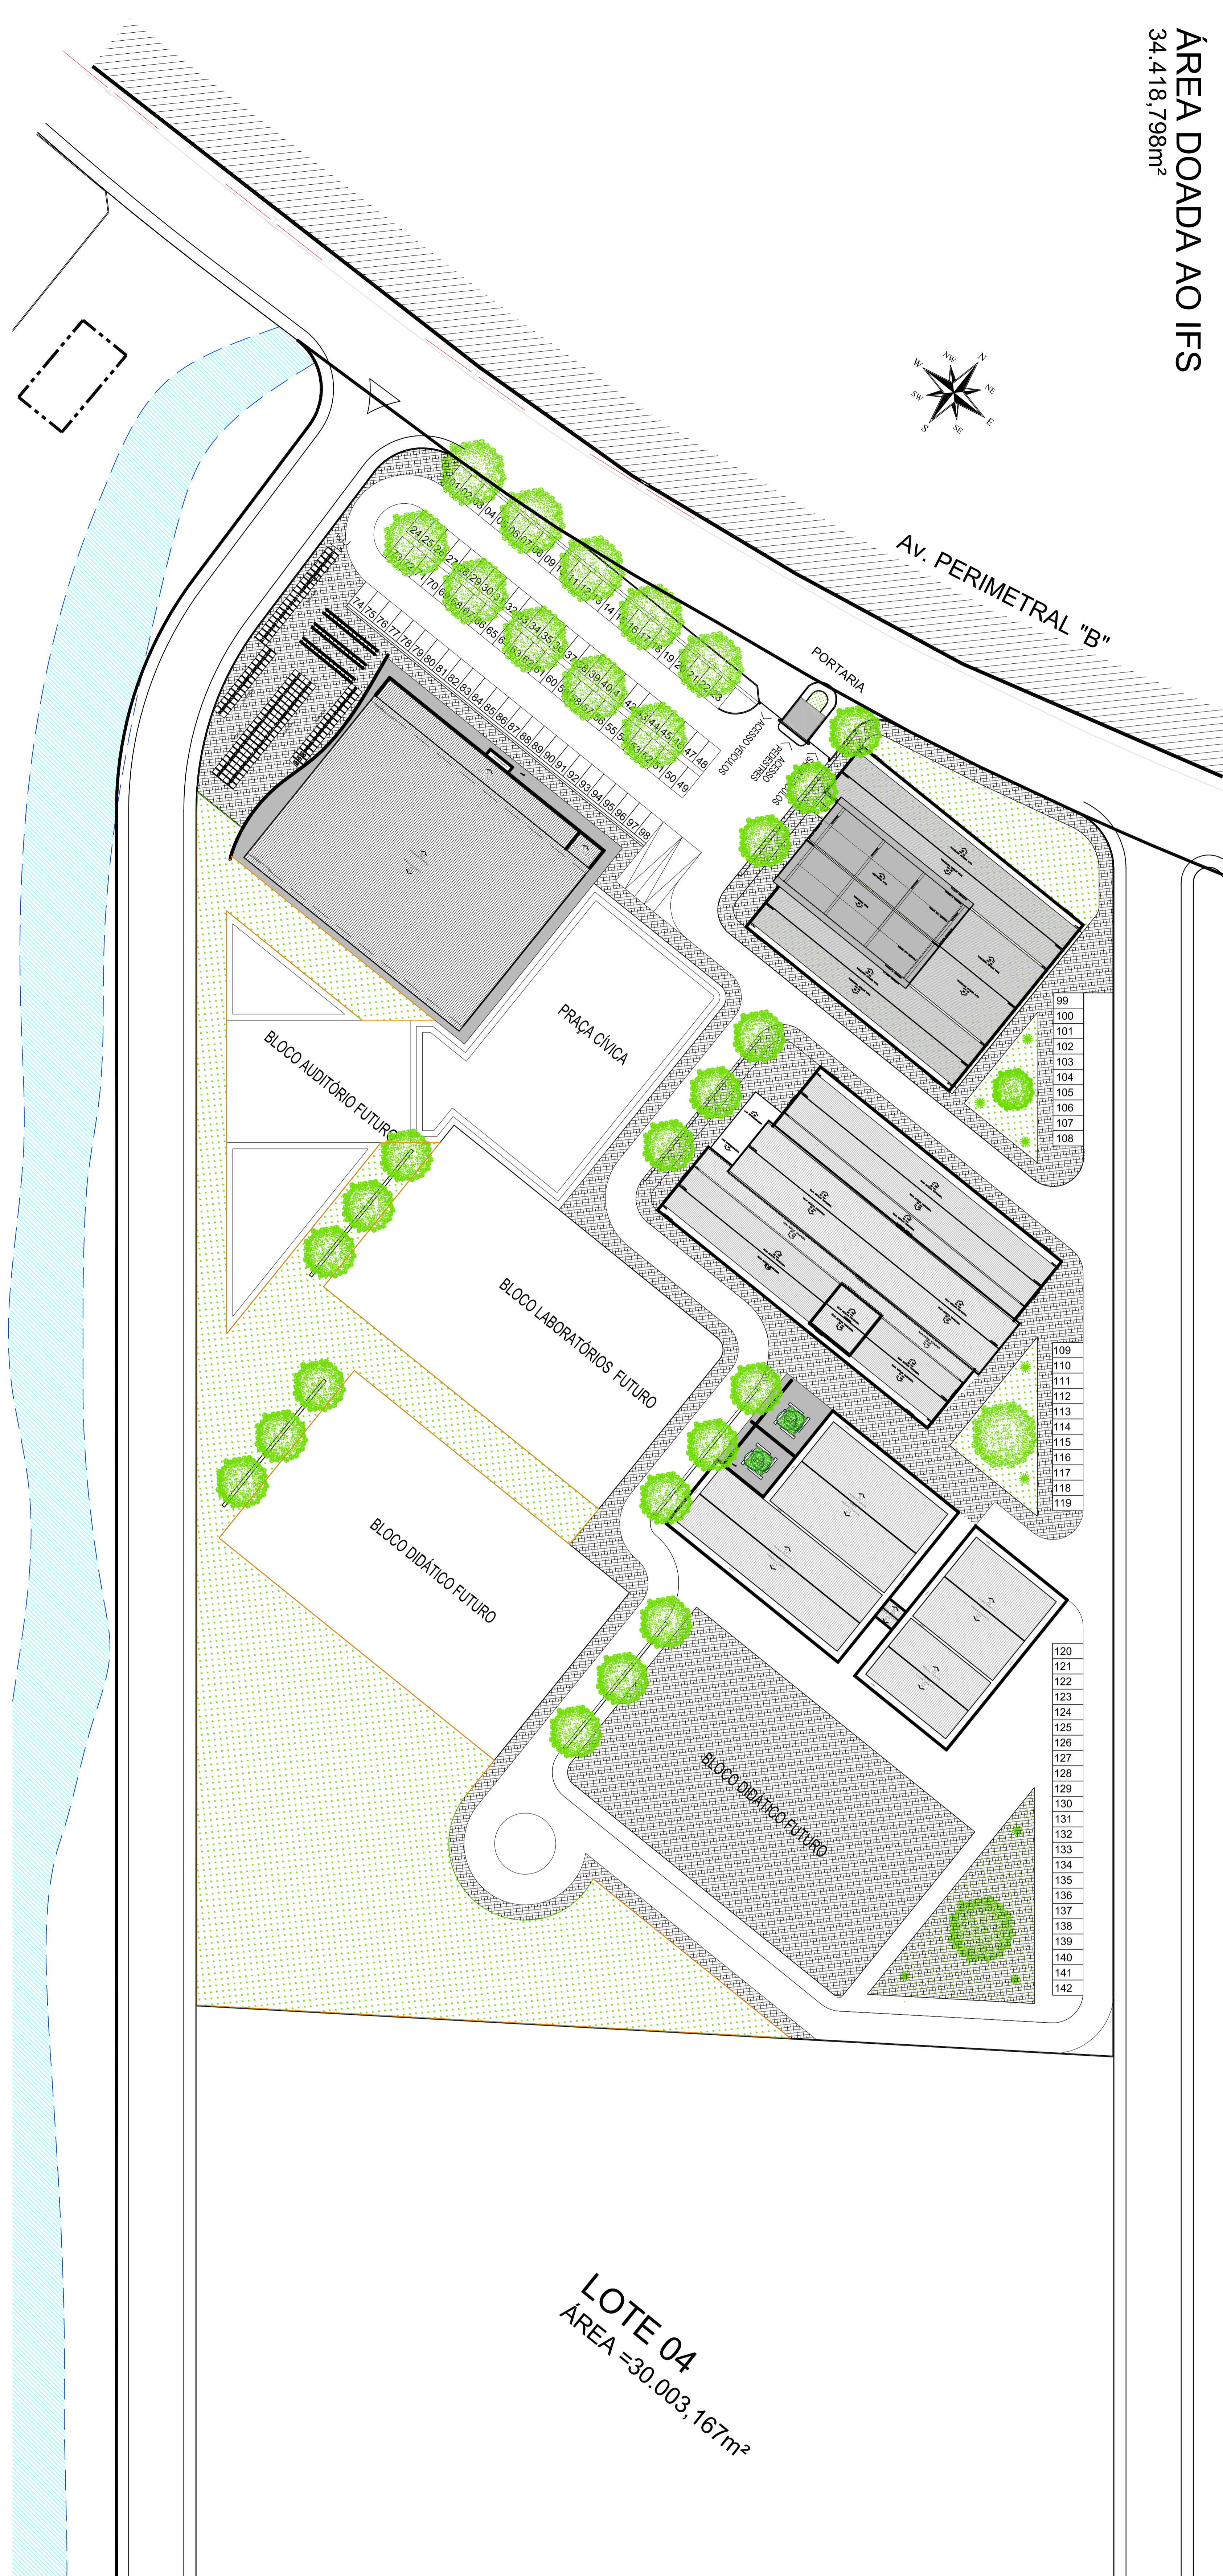

AREA DOADA AO IFS

34.418,798m²

AV. PERIMETRAL "B"

PORTARIA

LOTE 04
AREA = 30.003,167m²

ESTUDO PRELIMINAR DE IMPLANTAÇÃO
DO CAMPUS NOSSA SENHORA DO SOCORRO - IFS