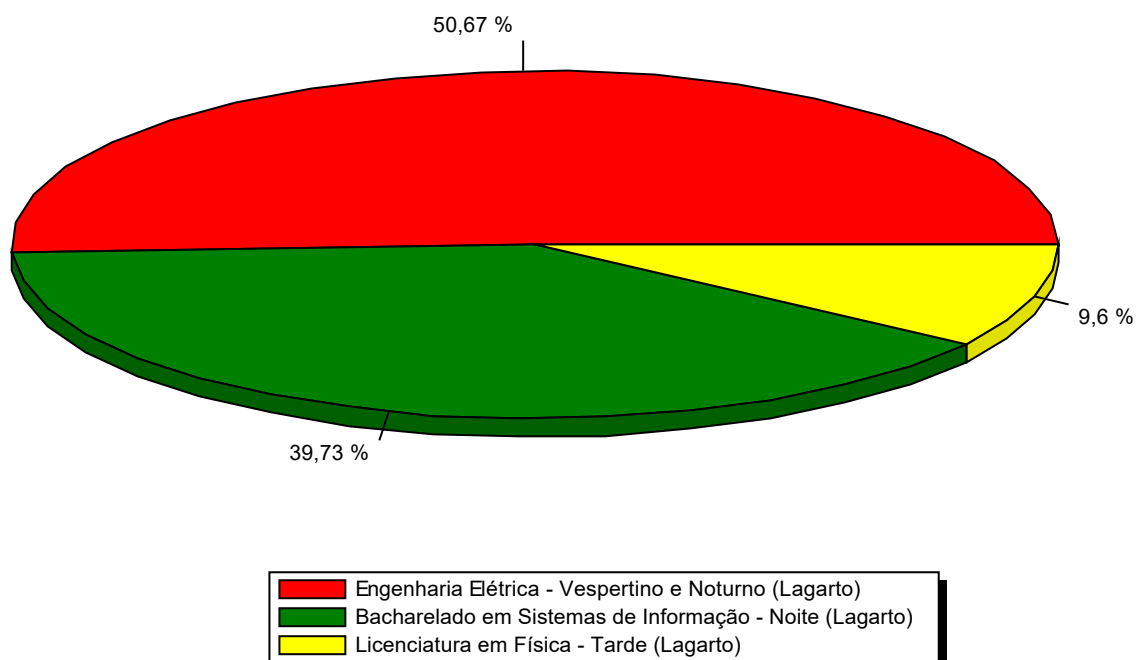

Curso	Candidatos	Nº Vagas	Cand. X Vagas	%
Engenharia Elétrica - Vespertino e Noturno (Lagarto)	146	5	29,2	32,59
Bacharelado em Sistemas de Informação - Noite (Lagarto)	99	7	14,1	22,1
Licenciatura em Física - Tarde (Lagarto)	24	7	3,4	5,36

Total de Candidatos: 269

Imprimir Estatística de Demanda por Cursos/Instituição

Filtros escolhidos para este relatório:

Reserva de vaga: Grupo B - Autodeclaração Étnico Racial: OUTROS - PCD

Sit. Candidato: Inscrição deferida

Instituição: Unidade Lagarto

Curso	Candidatos	Nº Vagas	Cand. X Vagas	%
Bacharelado em Sistemas de Informação - Noite (Lagarto)	1	1	1,0	0,22
Total de Candidatos:		1		

Imprimir Estatística de Demanda por Cursos/Instituição