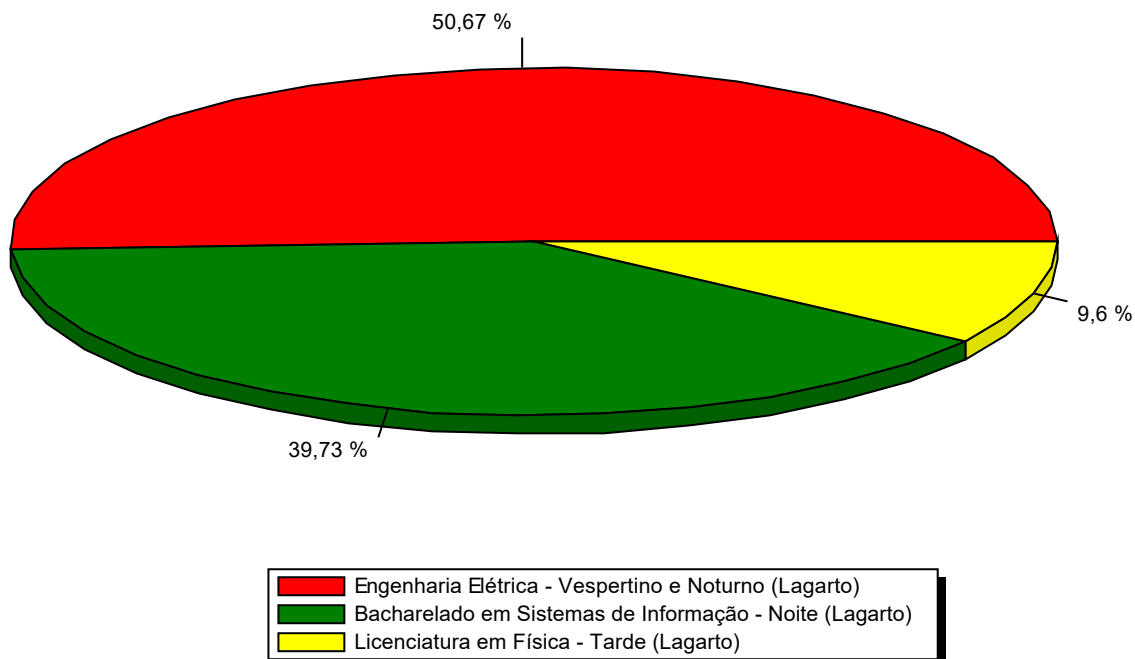

Imprimir Estatística de Demanda por Cursos/Instituição

Filtros escolhidos para este relatório:

Reserva de vaga: Ampla Concorrência PCD

Sit. Candidato: Inscrição deferida

Instituição: Unidade Lagarto

Curso	Candidatos	Nº Vagas	Cand. X Vagas	%
Bacharelado em Sistemas de Informação - Noite (Lagarto)	2	3	0,7	0,45
Total de Candidatos:		2		

Imprimir Estatística de Demanda por Cursos/Instituição

Filtros escolhidos para este relatório:

Reserva de vaga: Acesso Universal - Ampla Concorrência

Sit. Candidato: Inscrição deferida

Instituição: Unidade Lagarto

Curso	Candidatos	Nº Vagas	Cand. X Vagas	%
Engenharia Elétrica - Vespertino e Noturno (Lagarto)	146	5	29,2	32,59
Bacharelado em Sistemas de Informação - Noite (Lagarto)	99	7	14,1	22,1
Licenciatura em Física - Tarde (Lagarto)	24	7	3,4	5,36