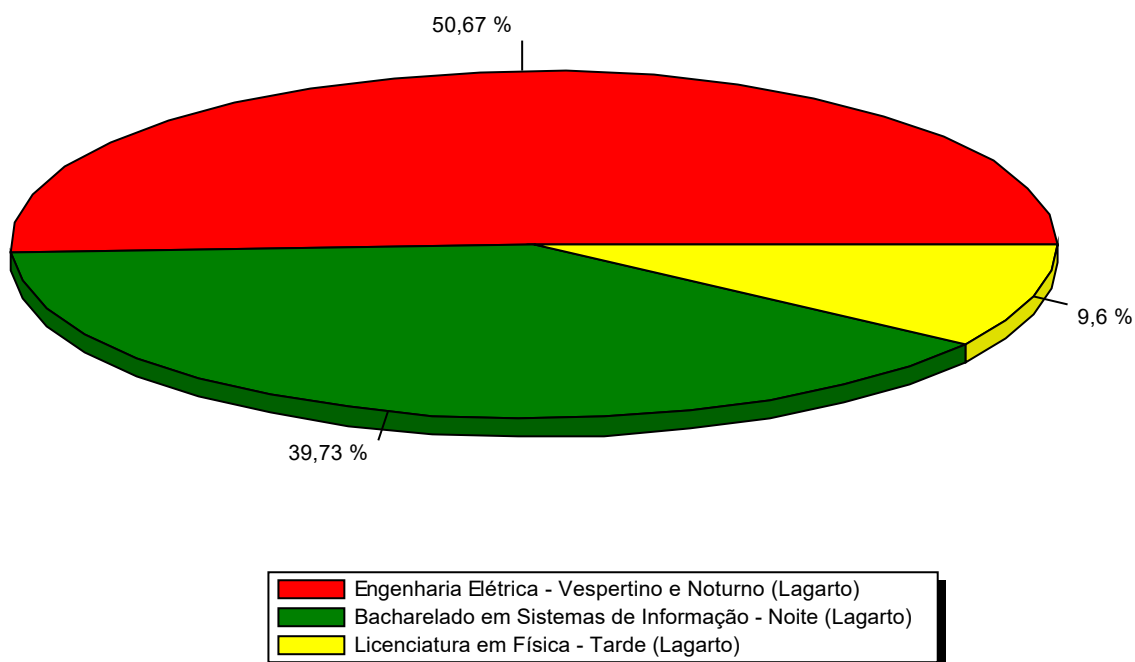

Instituição: Unidade Lagarto

Curso	Candidatos	Nº Vagas	Cand. X Vagas	%
Bacharelado em Sistemas de Informação - Noite (Lagarto)	1	1	1,0	0,22
Total de Candidatos:		1		

Imprimir Estatística de Demanda por Cursos/Instituição

Filtros escolhidos para este relatório:

Reserva de vaga: Grupo B - Autodeclaração Étnico Racial: OUTROS

Sit. Candidato: Inscrição deferida

Instituição: Unidade Lagarto

Curso	Candidatos	Nº Vagas	Cand. X Vagas	%
Engenharia Elétrica - Vespertino e Noturno (Lagarto)	10	1	10,0	2,23
Total de Candidatos:		10		

Imprimir Estatística de Demanda por Cursos/Instituição

Filtros escolhidos para este relatório:

Reserva de vaga: Grupo B - Autodeclaração Étnico Racial: PRETO / PARDO / INDÍGENA - PCD

Sit. Candidato: Inscrição deferida