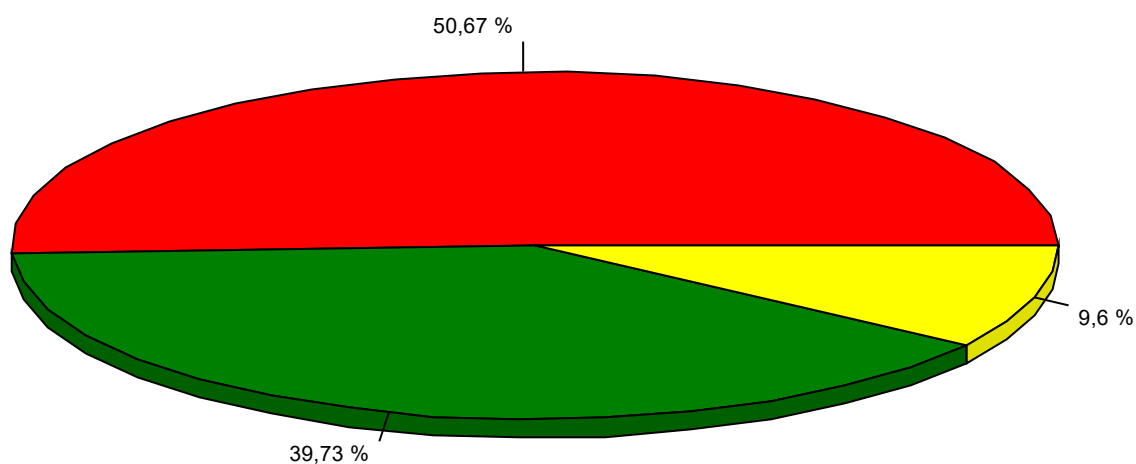

Instituição: Unidade Lagarto

Curso	Candidatos	Nº Vagas	Cand. X Vagas	%
Bacharelado em Sistemas de Informação - Noite (Lagarto)	7	1	7,0	1,56
Engenharia Elétrica - Vespertino e Noturno (Lagarto)	3	1	3,0	0,67
Total de Candidatos:		10		

	Engenharia Elétrica - Vespertino e Noturno (Lagarto)
	Bacharelado em Sistemas de Informação - Noite (Lagarto)
	Licenciatura em Física - Tarde (Lagarto)

Imprimir Estatística de Demanda por Cursos/Instituição

Filtros escolhidos para este relatório:

Reserva de vaga: Grupo C - Autodeclaração Étnico Racial: PRETO / PARDO / INDÍGENA - PCD

Sit. Candidato: Inscrição deferida

Instituição: Unidade Lagarto

Curso	Candidatos	Nº Vagas	Cand. X Vagas	%
Engenharia Elétrica - Vespertino e Noturno (Lagarto)	2	1	2,0	0,45
Bacharelado em Sistemas de Informação - Noite (Lagarto)	1	1	1,0	0,22
Total de Candidatos:		3		