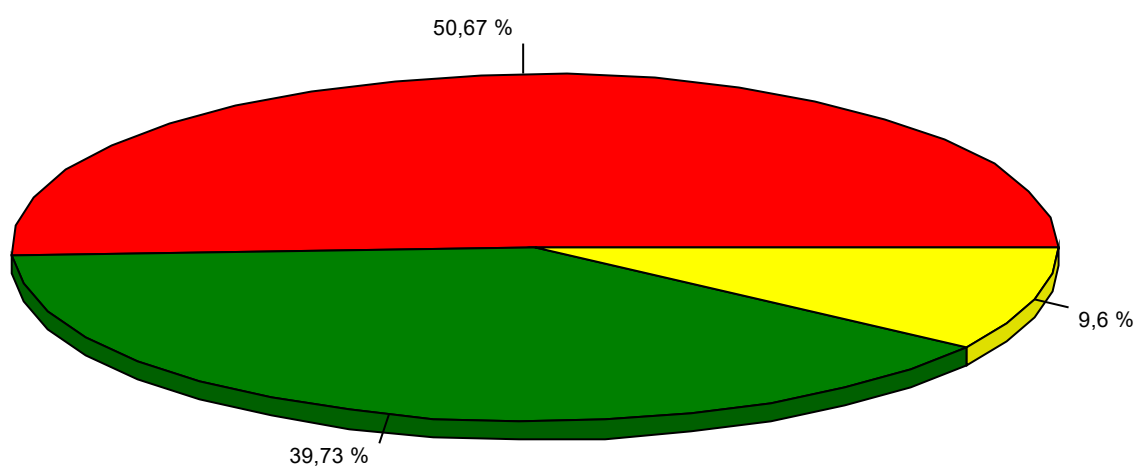

Filtros escolhidos para este relatório:

Reserva de vaga: Grupo B - Autodeclaração Étnico Racial: PRETO / PARDO / INDÍGENA

Sit. Candidato: Inscrição deferida

Instituição: Unidade Lagarto

Curso	Candidatos	Nº Vagas	Cand. X Vagas	%
Bacharelado em Sistemas de Informação - Noite (Lagarto)	51	3	17,0	11,38
Engenharia Elétrica - Vespertino e Noturno (Lagarto)	46	2	23,0	10,27
Licenciatura em Física - Tarde (Lagarto)	18	3	6,0	4,02

Total de Candidatos: 115

Imprimir Estatística de Demanda por Cursos/Instituição

Filtros escolhidos para este relatório:

Reserva de vaga: Grupo C - Autodeclaração Étnico Racial: OUTROS

Sit. Candidato: Inscrição deferida

Instituição: Unidade Lagarto

Curso	Candidatos	Nº Vagas	Cand. X Vagas	%
Bacharelado em Sistemas de Informação - Noite (Lagarto)	7	1	7,0	1,56
Engenharia Elétrica - Vespertino e Noturno (Lagarto)	3	1	3,0	0,67
Total de Candidatos:		10		

	Engenharia Elétrica - Vespertino e Noturno (Lagarto)
	Bacharelado em Sistemas de Informação - Noite (Lagarto)
	Licenciatura em Física - Tarde (Lagarto)

Imprimir Estatística de Demanda por Cursos/Instituição