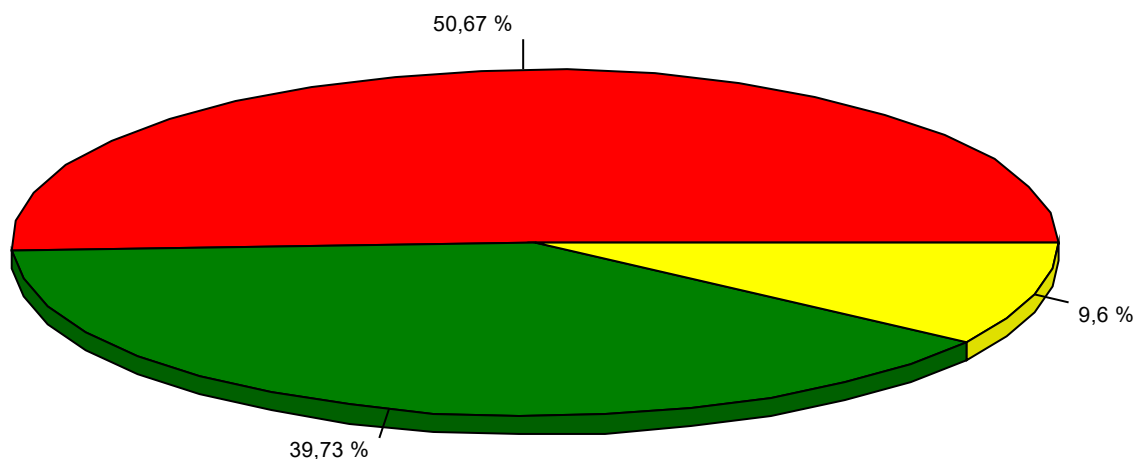

Instituição: Unidade Lagarto

Curso	Candidatos	Nº Vagas	Cand. X Vagas	%
Bacharelado em Sistemas de Informação - Noite (Lagarto)	1	1	1,0	0,22
Total de Candidatos:		1		

Imprimir Estatística de Demanda por Cursos/Instituição

Filtros escolhidos para este relatório:

Reserva de vaga: Grupo B - Autodeclaração Étnico Racial: PRETO / PARDO / INDÍGENA

Sit. Candidato: Inscrição deferida

Instituição: Unidade Lagarto

Curso	Candidatos	Nº Vagas	Cand. X Vagas	%
Bacharelado em Sistemas de Informação - Noite (Lagarto)	51	3	17,0	11,38
Engenharia Elétrica - Vespertino e Noturno (Lagarto)	46	2	23,0	10,27
Licenciatura em Física - Tarde (Lagarto)	18	3	6,0	4,02

Total de Candidatos: 115

Imprimir Estatística de Demanda por Cursos/Instituição

Filtros escolhidos para este relatório:

Reserva de vaga: Grupo C - Autodeclaração Étnico Racial: OUTROS

Sit. Candidato: Inscrição deferida

Instituição: Unidade Lagarto

Curso	Candidatos	Nº Vagas	Cand. X Vagas	%
Bacharelado em Sistemas de Informação - Noite (Lagarto)	7	1	7,0	1,56
Engenharia Elétrica - Vespertino e Noturno (Lagarto)	3	1	3,0	0,67
Total de Candidatos:		10		