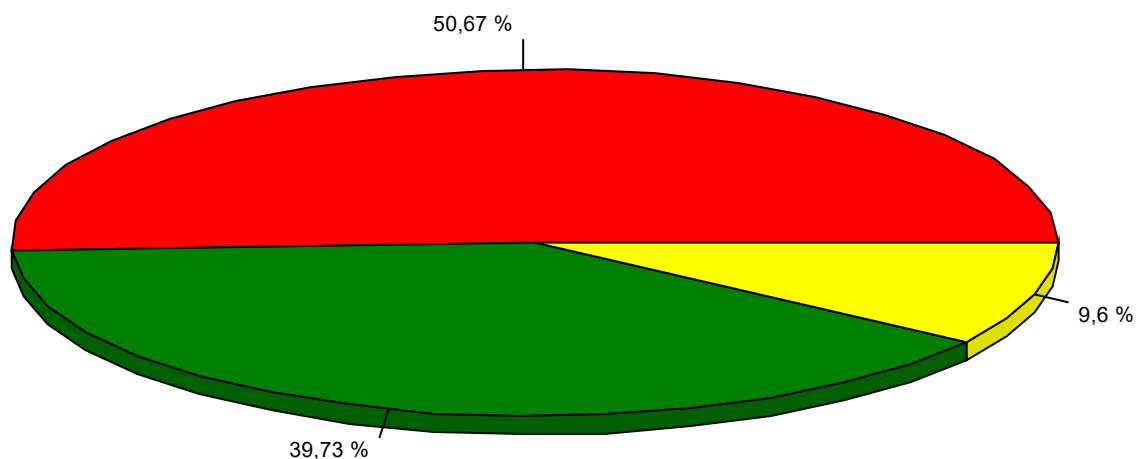

Imprimir Estatística de Demanda por Cursos/Instituição

Filtros escolhidos para este relatório:

Reserva de vaga: Acesso Universal - Ampla Concorrência

Sit. Candidato: Inscrição deferida

Instituição: Unidade Lagarto

Curso	Candidatos	Nº Vagas	Cand. X Vagas	%
Engenharia Elétrica - Vespertino e Noturno (Lagarto)	146	5	29,2	32,59
Bacharelado em Sistemas de Informação - Noite (Lagarto)	99	7	14,1	22,1
Licenciatura em Física - Tarde (Lagarto)	24	7	3,4	5,36

Total de Candidatos: 269