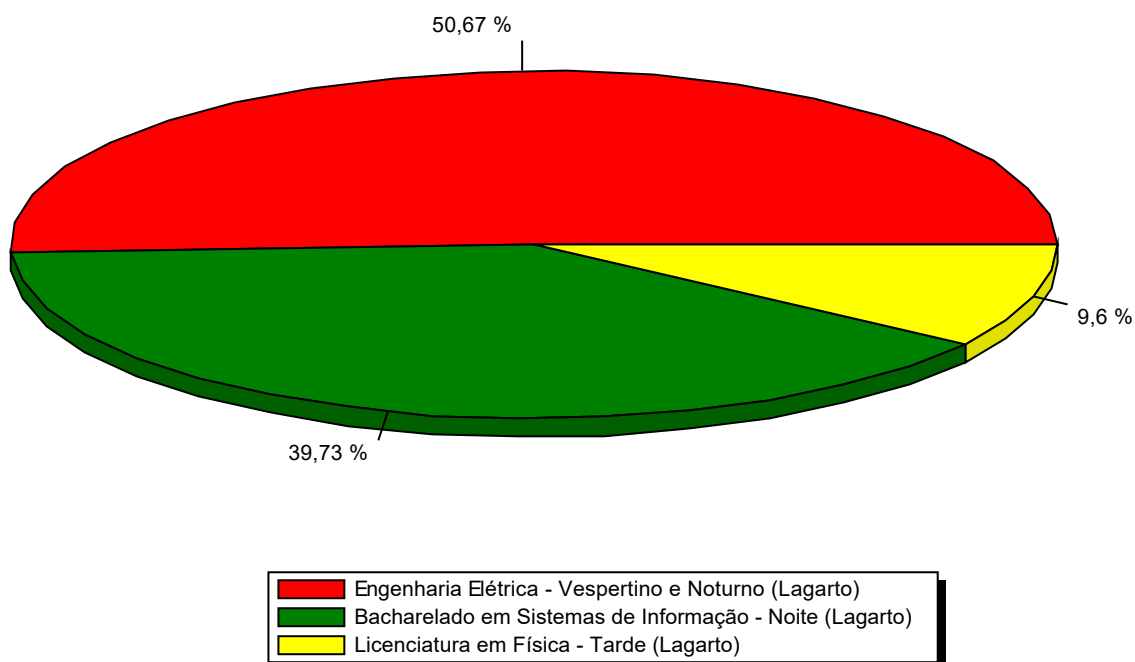

Curso	Candidatos	Nº Vagas	Cand. X Vagas	%
Engenharia Elétrica - Vespertino e Noturno (Lagarto)	146	5	29,2	32,59
Bacharelado em Sistemas de Informação - Noite (Lagarto)	99	7	14,1	22,1
Licenciatura em Física - Tarde (Lagarto)	24	7	3,4	5,36

Total de Candidatos: 269

Imprimir Estatística de Demanda por Cursos/Instituição

Filtros escolhidos para este relatório:

Reserva de vaga: Grupo B - Autodeclaração Étnico Racial: OUTROS - PCD

Sit. Candidato: Inscrição deferida

Instituição: Unidade Lagarto

Curso	Candidatos	Nº Vagas	Cand. X Vagas	%
Bacharelado em Sistemas de Informação - Noite (Lagarto)	1	1	1,0	0,22
Total de Candidatos:		1		

Imprimir Estatística de Demanda por Cursos/Instituição

Filtros escolhidos para este relatório:

Reserva de vaga: Grupo B - Autodeclaração Étnico Racial: OUTROS

Sit. Candidato: Inscrição deferida

Instituição: Unidade Lagarto

Curso	Candidatos	Nº Vagas	Cand. X Vagas	%
Engenharia Elétrica - Vespertino e Noturno (Lagarto)	10	1	10,0	2,23
Total de Candidatos:		10		